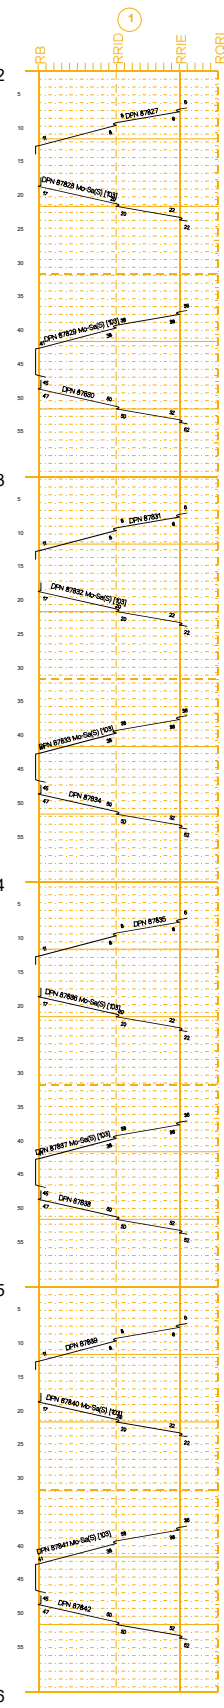

Fahrpläne Basel Ost ab 11.12.2022

Stunden: 12 - 24

Fahrpläne Basel Ost ab 11.12.2022

Stunden: 12 - 24

↓ Basel Bad BF
Riehen Niederhof
↓ Riehen
Riehen LGR
↓ Basel Bad BF
Basel
V/A Sdk St
↓ Grenzach

↓ Basel Bad BF
Riehen Niederhof
↓ Riehen
Riehen LGR
↓ Basel Bad BF
Basel
V/A Sdk St
↓ Grenzach

↓ Basel Bad BF
Riehen Niederhof
↓ Riehen
Riehen LGR
↓ Basel Bad BF
Basel
V/A Sdk St
↓ Grenzach

[108] auch: 3.10.23
[109] 11.12.22 - 3.4.23
12.12.22 - 8.12.23 Mo-Fr
nicht: 26.12.22, 6.1.23, 7.4.23, 10.4.23, 1.5.23, 18.5.23, 29.5.23
[110] 10.4.23, 1.5.23, 18.5.23, 29.5.23, 8.6.23, 9.10.23, 1.11.23
[111] 4.4.23 - 9.12.23
[112] 12.12.22 - 8.12.23 Mo-Fr
nicht: 26.12.22, 7.4.23, 10.4.23, 1.5.23, 18.5.23, 29.5.23
[113] 29.9.23 - 16.10.23
29.9.23, 8.6.23, 9.10.23, 1.11.23
[114] 4.4.23 - 9.12.23
[115] 12.12.22 - 8.12.23 Mo-Fr
nicht: 26.12.22, 7.4.23, 10.4.23, 1.5.23, 18.5.23, 29.5.23
[116] 17.8.23 - 28.9.23
nicht: 18.8.23, 25.8.23, 1.9.23, 8.9.23, 15.9.23
[117] 11.8.23 - 17.9.23 Fr
[118] 16.6.23 - 16.6.23 Fr
[119] 28.5.23, 3.10.23
[120] 7.7.23, 14.7.23, 21.7.23, 28.7.23, 4.8.23, 11.8.23
[121] 5.5.23 - 16.8.23
[122] nicht: 16.6.23, 23.6.23, 30.6.23, 7.7.23, 14.7.23, 21.7.23, 28.7.23, 4.8.23, 11.8.23
[123] nicht: 25.12.22, 9.4.23, 30.4.23, 28.5.23, 3.10.23
[124] 17.8.23 - 28.9.23
nicht: 18.8.23, 25.8.23, 1.9.23, 8.9.23, 15.9.23
[125] 16.6.23 - 16.6.23 Fr
[126] 5.5.23 - 16.8.23
[127] nicht: 16.6.23, 23.6.23, 30.6.23, 7.7.23, 14.7.23, 21.7.23, 28.7.23, 4.8.23, 11.8.23
[128] nicht: 6.1.23, 8.6.23, 1.11.23
[129] nicht: 6.1.23, 1.11.23