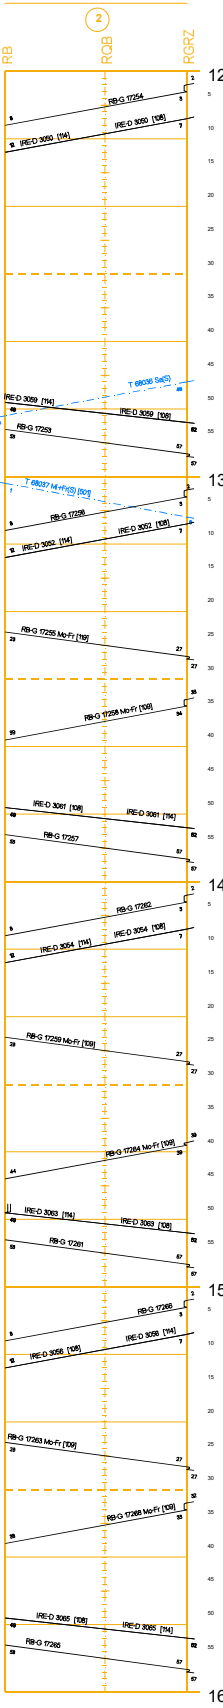

Fahrpläne Basel Ost ab 11.12.2022

Stunden: 12 - 24

Fahrpläne Basel Ost ab 11.12.2022

Stunden: 12 - 24

↓ Basel Bad BF
Riehen Niederhof
↓ Riehen
Riehen LGR
↓ Basel Bad BF
Basel
V/A Sdk St
↓ Grenzach

↓ Basel Bad BF
Riehen Niederhof
↓ Riehen
Riehen LGR
↓ Basel Bad BF
Basel
V/A Sdk St
↓ Grenzach

↓ Basel Bad BF
Riehen Niederhof
↓ Riehen
Riehen LGR
↓ Basel Bad BF
Basel
V/A Sdk St
↓ Grenzach

[108] auch: 3.10.23
[109] 11.12.22 - 3.4.23
12.12.22 - 8.12.23 Mo-Fr
nicht: 26.12.22, 6.1.23, 7.4.23, 10.4.23, 1.5.23, 18.5.23, 29.5.23
[110] 10.4.23, 1.5.23, 18.5.23, 29.5.23, 8.6.23, 9.10.23, 1.11.23
[111] 4.4.23 - 9.12.23
[112] 12.12.22 - 8.12.23 Mo-Fr
nicht: 26.12.22, 7.4.23, 10.4.23, 1.5.23, 18.5.23, 29.5.23
[113] 29.9.23 - 16.10.23
29.9.23, 8.6.23, 9.10.23, 1.11.23
[114] 4.4.23 - 9.12.23
[115] 12.12.22 - 8.12.23 Mo-Fr
nicht: 26.12.22, 7.4.23, 10.4.23, 1.5.23, 18.5.23, 29.5.23
[116] 17.8.23 - 28.9.23
nicht: 18.8.23, 25.8.23, 1.9.23, 8.9.23, 15.9.23
[117] 11.8.23 - 17.9.23 Fr
[118] 16.6.23 - 16.6.23 Fr
[119] 28.5.23, 3.10.23
[120] 7.7.23, 14.7.23, 21.7.23, 28.7.23, 4.8.23, 11.8.23
[121] 5.5.23 - 16.8.23
[122] nicht: 16.6.23, 23.6.23, 30.6.23, 7.7.23, 14.7.23, 21.7.23, 28.7.23, 4.8.23, 11.8.23
[123] nicht: 25.12.22, 9.4.23, 30.4.23, 28.5.23, 3.10.23
[124] 17.8.23 - 28.9.23
nicht: 18.8.23, 25.8.23, 1.9.23, 8.9.23, 15.9.23
[125] 16.6.23 - 16.6.23 Fr
[126] 5.5.23 - 16.8.23
[127] nicht: 16.6.23, 23.6.23, 30.6.23, 7.7.23, 14.7.23, 21.7.23, 28.7.23, 4.8.23, 11.8.23
[128] nicht: 6.1.23, 8.6.23, 1.11.23
[129] nicht: 6.1.23, 1.11.23