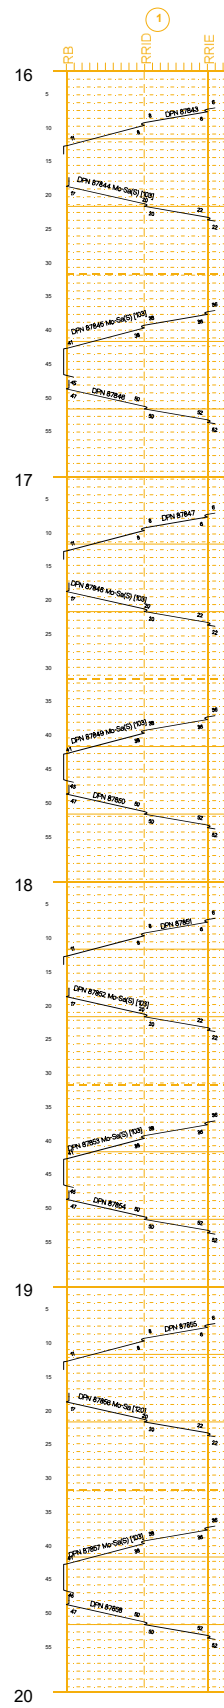

Fahrpläne Basel Ost ab 11.12.2022

Stunden: 12 - 24

Fahrpläne Basel Ost ab 11.12.2022

Stunden: 12 - 24

↓ Basel Bad BF
Riehen Niederhof
↓ Riehen
Riehen LGR
↓ Basel Bad BF
Basel
V/A Sdk St
↓ Grenzach

↓ Basel Bad BF
Riehen Niederhof
↓ Riehen
Riehen LGR
↓ Basel Bad BF
Basel
V/A Sdk St
↓ Grenzach

↓ Basel Bad BF
Riehen Niederhof
↓ Riehen
Riehen LGR
↓ Basel Bad BF
Basel
V/A Sdk St
↓ Grenzach

[108] auch: 3.10.23
[109] 11.12.22 - 3.4.23
12.12.22 - 8.12.23 Mo-Fr
nicht: 26.12.22, 6.1.23, 7.4.23, 10.4.23, 1.5.23, 18.5.23, 29.5.23
[110] 10.4.23, 1.5.23, 18.5.23, 29.5.23, 8.6.23, 9.10.23, 1.11.23
[111] 4.4.23 - 9.12.23
[112] 12.12.22 - 8.12.23 Mo-Fr
nicht: 26.12.22, 7.4.23, 10.4.23, 1.5.23, 18.5.23, 29.5.23
[113] 29.9.23 - 16.10.23
29.9.23, 8.6.23, 9.10.23, 1.11.23
[114] 4.4.23 - 9.12.23
[115] 12.12.22 - 8.12.23 Mo-Fr
nicht: 26.12.22, 7.4.23, 10.4.23, 1.5.23, 18.5.23, 29.5.23
[116] 17.8.23 - 28.9.23
nicht: 18.8.23, 25.8.23, 1.9.23, 8.9.23, 15.9.23
[117] 11.8.23 - 17.9.23 Fr
[118] 16.6.23 - 16.6.23 Fr
[119] 28.5.23, 3.10.23
[120] 7.7.23, 14.7.23, 21.7.23, 28.7.23, 4.8.23, 11.8.23
[121] 5.5.23 - 16.8.23
[122] nicht: 16.6.23, 23.6.23, 30.6.23, 7.7.23, 14.7.23, 21.7.23, 28.7.23, 4.8.23, 11.8.23
[123] nicht: 25.12.22, 9.4.23, 30.4.23, 28.5.23, 3.10.23
[124] 17.8.23 - 28.9.23
nicht: 18.8.23, 25.8.23, 1.9.23, 8.9.23, 15.9.23
[125] 16.6.23 - 16.6.23 Fr
[126] 5.5.23 - 16.8.23
[127] nicht: 16.6.23, 23.6.23, 30.6.23, 7.7.23, 14.7.23, 21.7.23, 28.7.23, 4.8.23, 11.8.23
[128] nicht: 6.1.23, 8.6.23, 1.11.23
[129] nicht: 6.1.23, 1.11.23